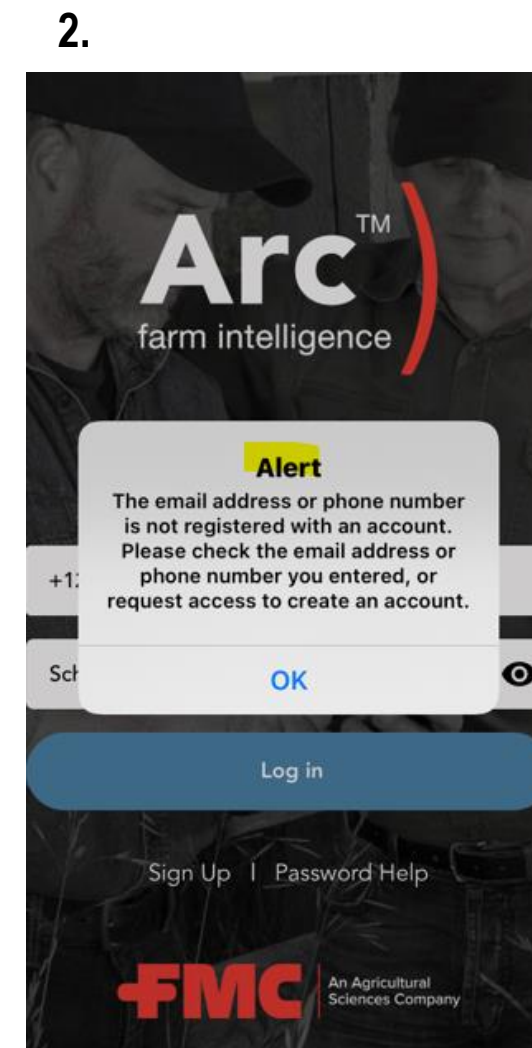

Όταν συνδεθείτε για πρώτη φορά μετά την εγγραφή

Όταν είστε έτοιμοι να συνδεθείτε (μετά την αρχική δημιουργία του λογαριασμού):

1. Βεβαιωθείτε ότι συμπληρώσατε τον κωδικό της χώρας σας που δώσατε κατά την αρχική εγγραφή (για παράδειγμα, +30 για την Ελλάδα) **πριν** τον αριθμό του κινητού σας.

2. Θα συνδέεστε πάντα με τον αριθμό του κινητού σας, όχι με το e-mail σας. Αν συμπληρώσατε την ηλεκτρονική σας διεύθυνση ή παραμελήσατε να συμπεριλάβετε τον «κωδικό της χώρας», θα δείτε αυτή την ειδοποίηση.