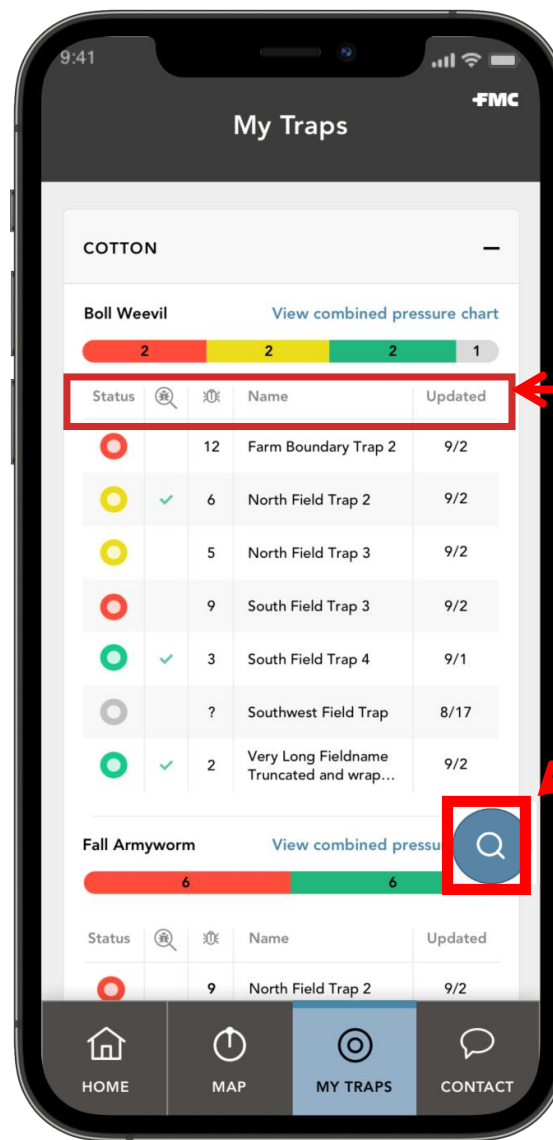

➤ 'Οι παγίδες μου' μπορούν να ταξινομηθούν κάνοντας κλικ σε κάθε επικεφαλίδα στήλης (Κατάσταση, καταμέτρηση εχθρών, όνομα παγίδας ή ενημέρωση) και μπορείτε να κάνετε αναζήτηση με βάση το όνομα της παγίδας