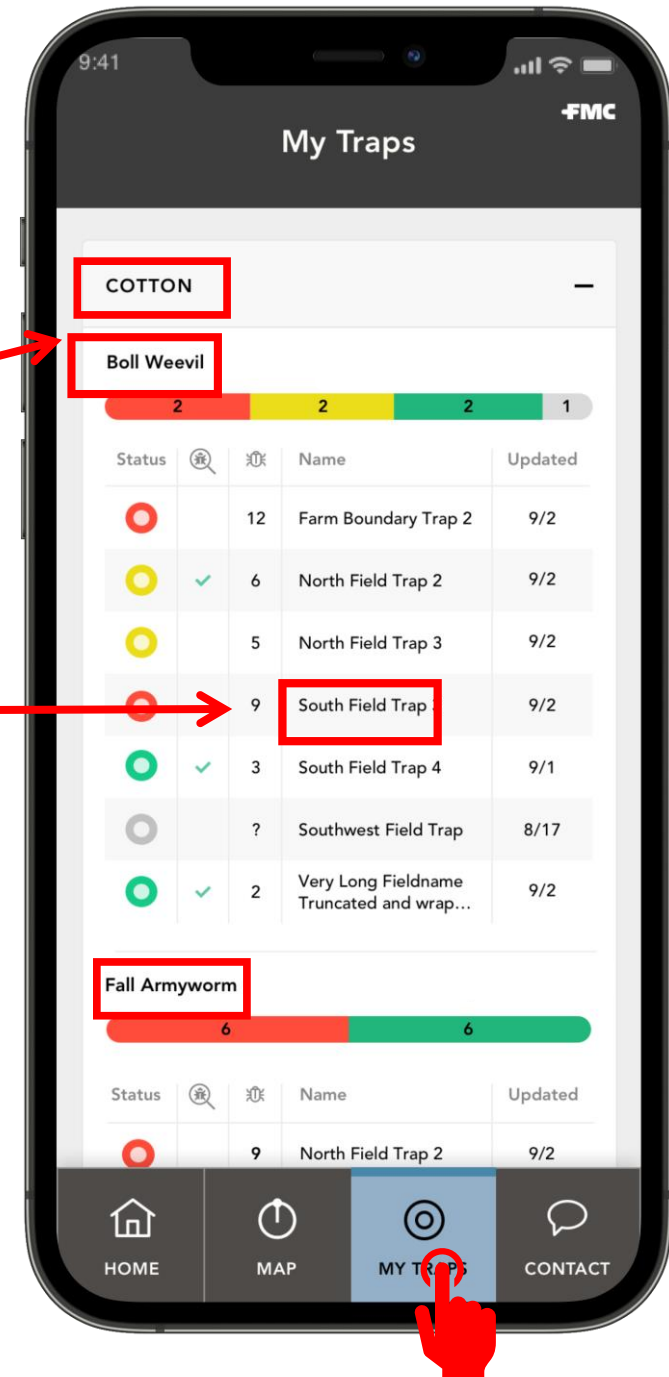

Καρτέλα 'Οι παγίδες μου'

- Η καρτέλα 'Οι παγίδες μου' επιτρέπει στο χρήστη να προβάλει τις παγίδες του σε μια λίστα ή σε ένα πίνακα ανά περιοχή, τμηματοποιημένη ανά συνδυασμό καλλιεργειών και εχθρών που εφαρμόζεται.
- Ο χρήστης μπορεί να πατήσει σε οποιοδήποτε από τα ονόματα των παγίδων που παρατίθενται για να εξετάσει σε βάθος πληροφορίες όπως δεδομένα καταμέτρησης των εχθρών, παρατηρήσεις πεδίου και εικόνες των παγίδων.