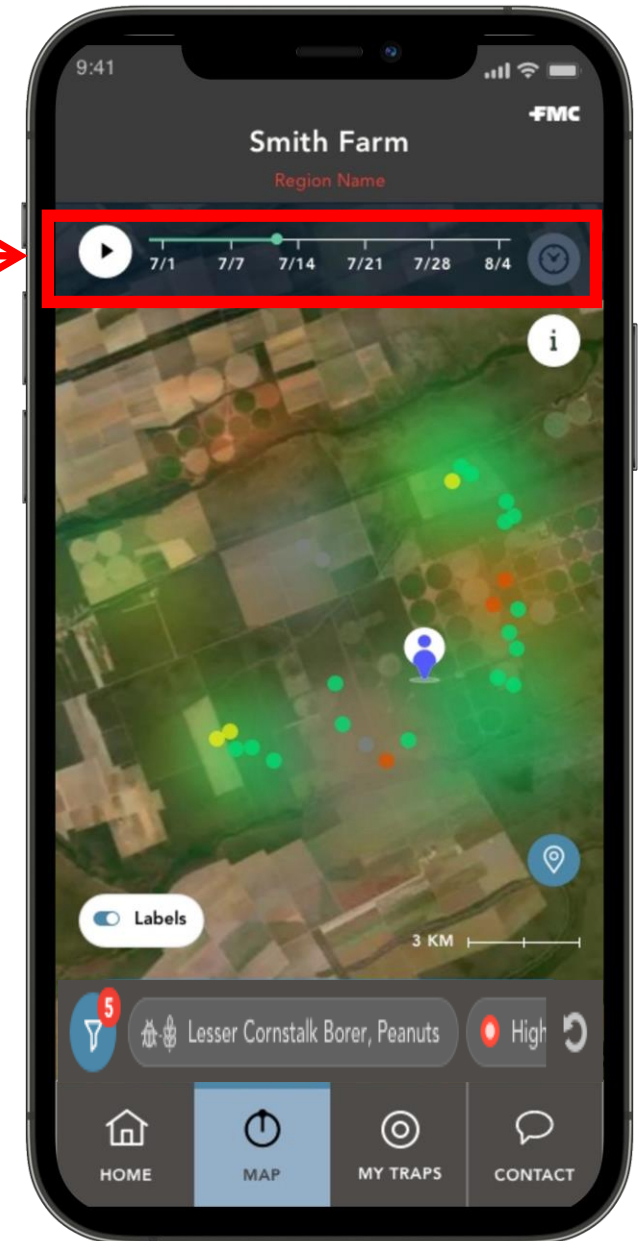

Navigate into the weather module to see comprehensive current, hourly, and 10-day weather data

Επεξεργασία Τοποθεσίας

# Καρτέλα Χάρτη Θερμικός Χάρτης / Υπόμνημα πίεσης του εχθρού

- Απεικόνιση του χάρτη με τις γεωγραφικές θέσεις των παγίδων και θερμικός χάρτης που δείχνει τα τρέχοντα επίπεδα της πίεσης του εχθρού.
- Επιλέξτε το εικονίδιο πληροφοριών για να εμφανίσετε ένα υπόμνημα που καθορίζει τα χρώματα για το χάρτη πίεσης του εχθρού.
- Τα όρια μέτρησης του εχθρού που αντικατοπτρίζονται στον χάρτη θερμότητας μπορούν να προσαρμοστούν από τον διαχειριστή της FMC κατόπιν σχετικού αιτήματος.

# Καρτέλα Χάρτη Θερμικός Χάρτης / Φίλτρα Παγίδων

- Χρησιμοποιείτε το φίλτρο για να ρυθμίσετε την προβολή του θερμικού χάρτη με βάση την πίεση των εχθρών ή με βάση τους εχθρούς και τις καλλιέργειες.
- Αυτό επιτρέπει την εύκολη οργάνωση και μια καθαρή απεικόνιση κατά την πλοήγηση μεταξύ των διάφορων πεδίων.
- Τα επιλεγμένα φίλτρα απεικονίζονται στην οθόνη του κινητού σας.

# Καρτέλα Χάρτη Ιστορικά στοιχεία της πίεσης του εχθρού

- Επιλέγοντας το εικονίδιο του ρολογιού θα ανοίξει μια οριζόντια μπάρα χρόνου που απεικονίζει την πίεση των παρασίτων στο θερμικό χάρτη τις τελευταίες 6 εβδομάδες.
- Πατώντας το κουμπί αναπαραγωγής θα εμφανιστεί ο τρόπος με τον οποίο έχει εξελιχθεί η πίεση του εχθρού στην εμφανιζόμενη περιοχή.
- Κάντε κλικ στο εικονίδιο 'καρφίτσας' για να επιλέξετε 'Η τοποθεσία μου' για να δείτε πού βρίσκεστε στο χάρτη ανά πάσα στιγμή