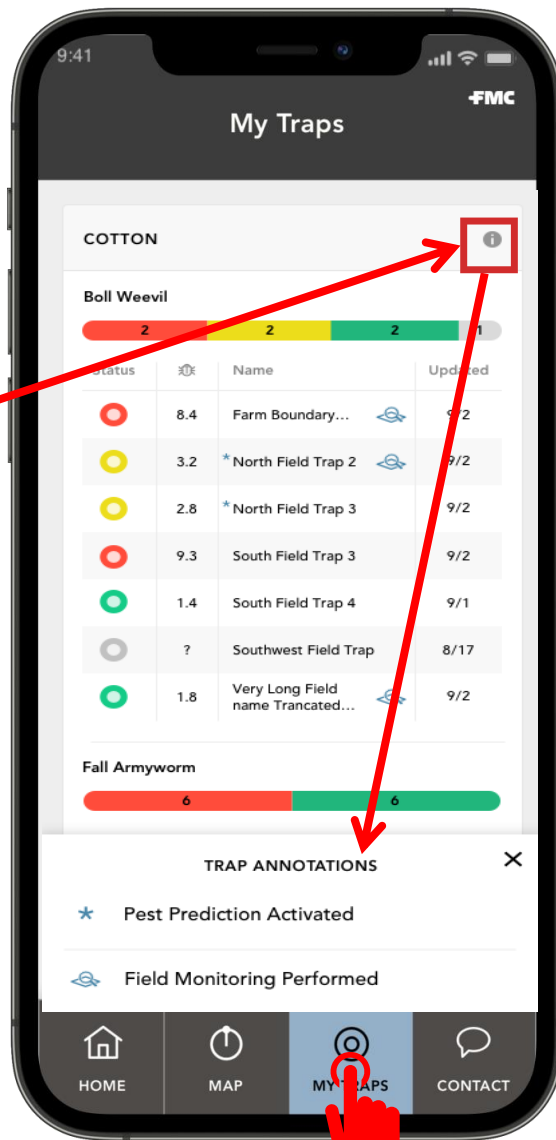

Οι παγίδες μου

Σημειώσεις παγίδας/ Ταξινόμηση και αναζήτηση

➤ Κάνοντας κλικ στο εικονίδιο πληροφοριών θα εμφανιστούν επιπλέον σημειώσεις παγίδων (αν υπάρχουν)