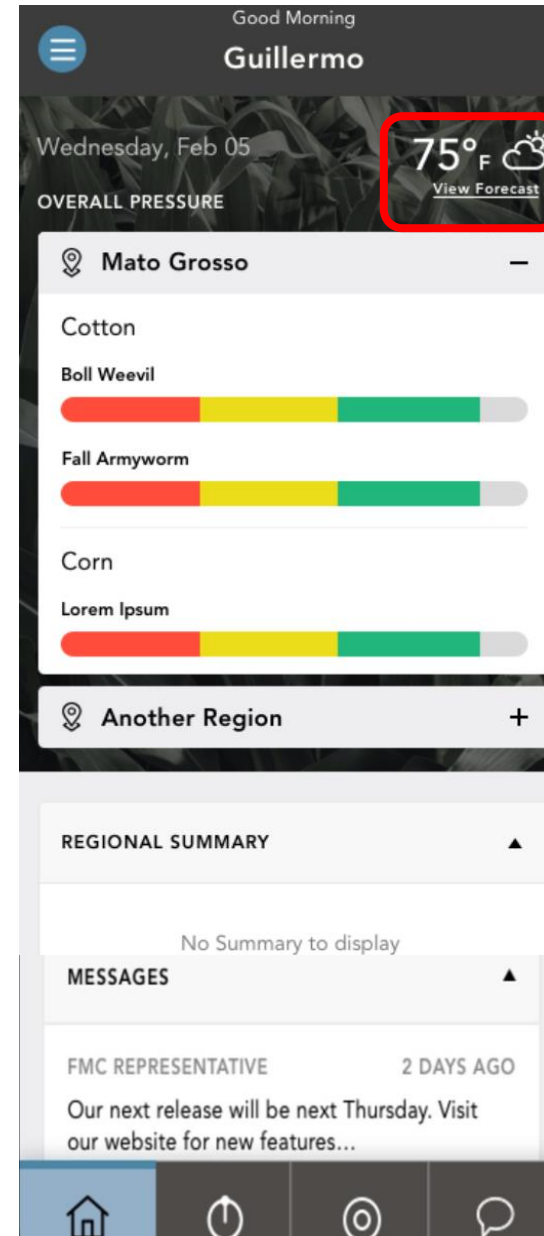

## 5. Ενότητα Καιρού:

(λεπτομέρειες στην επόμενη σελίδα)

# Αρχική οθόνη– Καιρός

**Ενότητα Καιρού:** η πρόβλεψη μπορεί να προβληθεί από την αρχική οθόνη ή για διαφορετικές τοποθεσίες, συμπεριλαμβανομένης της φάρμας σας

See the current weather conditions for your location on the ArcTM home screen

Navigate into the weather module to see comprehensive current, hourly, and 10-day weather data

Επεξεργασία Τοποθεσίας