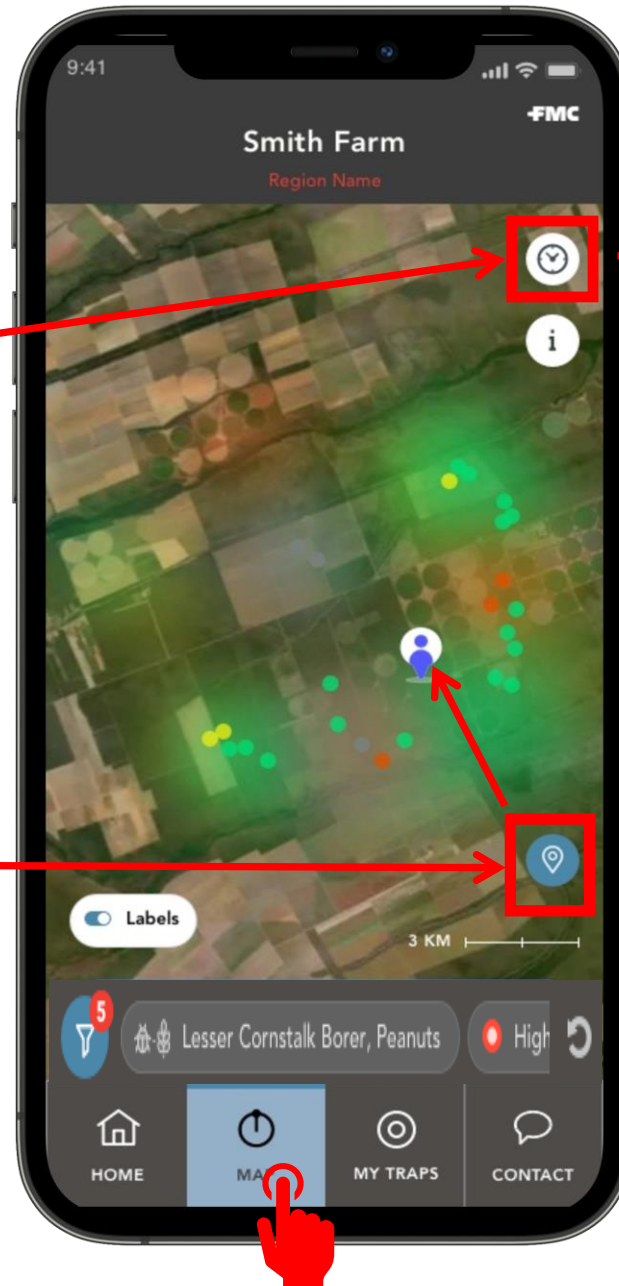

Navigate into the weather module to see comprehensive current, hourly, and 10-day weather data

Επεξεργασία Τοποθεσίας

# Καρτέλα Χάρτη Θερμικός Χάρτης / Υπόμνημα πίεσης του εχθρού

- Απεικόνιση του χάρτη με τις γεωγραφικές θέσεις των παγίδων και θερμικός χάρτης που δείχνει τα τρέχοντα επίπεδα της πίεσης του εχθρού.
- Επιλέξτε το εικονίδιο πληροφοριών για να εμφανίσετε ένα υπόμνημα που καθορίζει τα χρώματα για το χάρτη πίεσης του εχθρού.
- Τα όρια μέτρησης του εχθρού που αντικατοπτρίζονται στον χάρτη θερμότητας μπορούν να προσαρμοστούν από τον διαχειριστή της FMC κατόπιν σχετικού αιτήματος.

# Καρτέλα Χάρτη Θερμικός Χάρτης / Φίλτρα Παγίδων

- Χρησιμοποιείτε το φίλτρο για να ρυθμίσετε την προβολή του θερμικού χάρτη με βάση την πίεση των εχθρών ή με βάση τους εχθρούς και τις καλλιέργειες.
- Αυτό επιτρέπει την εύκολη οργάνωση και μια καθαρή απεικόνιση κατά την πλοήγηση μεταξύ των διάφορων πεδίων.
- Τα επιλεγμένα φίλτρα απεικονίζονται στην οθόνη του κινητού σας.

# Καρτέλα Χάρτη Ιστορικά στοιχεία της πίεσης του εχθρού

- Επιλέγοντας το εικονίδιο του ρολογιού θα ανοίξει μια οριζόντια μπάρα χρόνου που απεικονίζει την πίεση των παρασίτων στο θερμικό χάρτη τις τελευταίες 6 εβδομάδες.
- Πατώντας το κουμπί αναπαραγωγής θα εμφανιστεί ο τρόπος με τον οποίο έχει εξελιχθεί η πίεση του εχθρού στην εμφανιζόμενη περιοχή.
- Κάντε κλικ στο εικονίδιο 'καρφίτσας' για να επιλέξετε 'Η τοποθεσία μου' για να δείτε πού βρίσκεστε στο χάρτη ανά πάσα στιγμή