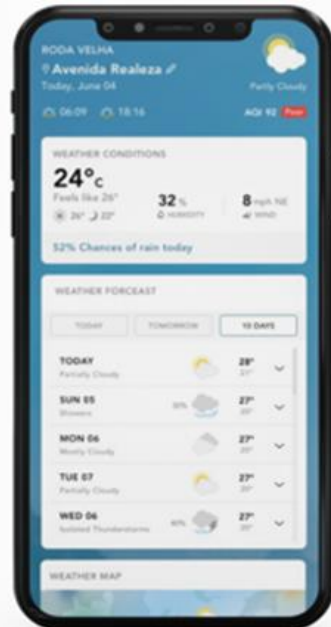

## 5. Ενότητα Καιρού:

(λεπτομέρειες στην επόμενη σελίδα)

# Αρχική οθόνη– Καιρός

**Ενότητα Καιρού:** η πρόβλεψη μπορεί να προβληθεί από την αρχική οθόνη ή για διαφορετικές τοποθεσίες, συμπεριλαμβανομένης της φάρμας σας

See the current weather conditions for your location on the ArcTM home screen

Navigate into the weather module to see comprehensive current, hourly, and 10-day weather data

Επεξεργασία Τοποθεσίας