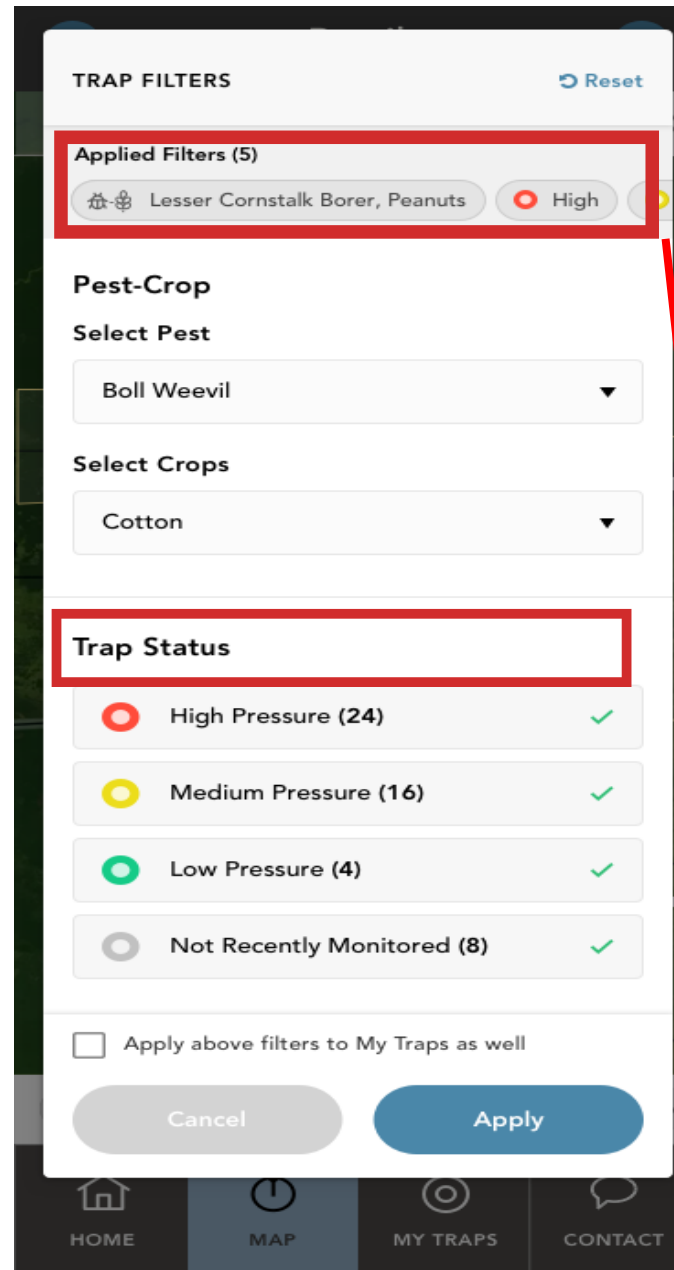

Καρτέλα Χάρτη Θερμικός Χάρτης / Φίλτρα Παγίδων

- Χρησιμοποιείτε το φίλτρο για να ρυθμίσετε την προβολή του θερμικού χάρτη με βάση την πίεση των εχθρών ή με βάση τους εχθρούς και τις καλλιέργειες.
- Αυτό επιτρέπει την εύκολη οργάνωση και μια καθαρή απεικόνιση κατά την πλοήγηση μεταξύ των διάφορων πεδίων.
- Τα επιλεγμένα φίλτρα απεικονίζονται στην οθόνη του κινητού σας.