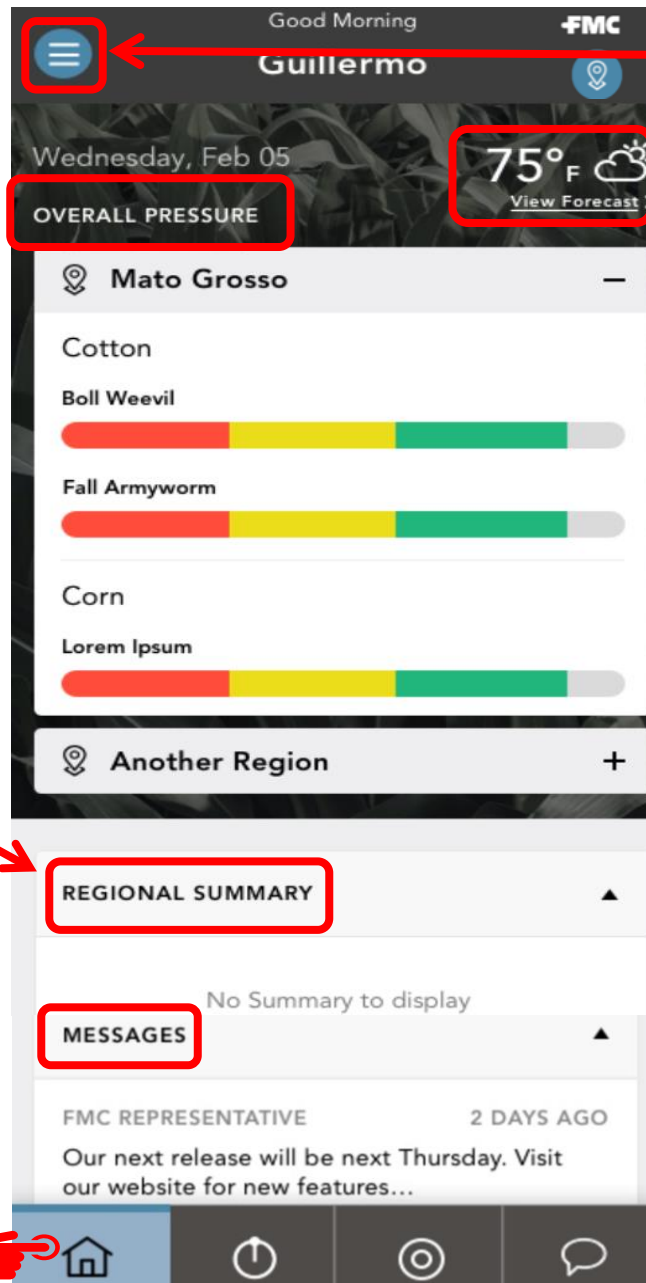

Αρχική οθόνη

1. Συνολική εικόνα:

Παρέχει στον χρήστη μια γρήγορη ματιά της τρέχουσας, συνολικής πίεσης του εχθρού.

2. Περιφερειακή Εικόνα:

Εμφανίζει τοπικές ενημερώσεις από τους εκπροσώπους της FMC, με βάση την περιοχή σας.

3. Μηνύματα:

Εμφανίζει συνομιλίες από εκπροσώπους της FMC (αμφίδρομα μηνύματα).

4. Ρυθμίσεις λογαριασμού:

Οι χρήστες μπορούν να αποσυνδεθούν, να ενημερώσουν τον κωδικό πρόσβασης τους, να ελέγξουν την έκδοση της εφαρμογής, να έχουν πρόσβαση στους όρους και προϋποθέσεις, στην πολιτική απορρήτου, και αποποίηση ευθυνών, τη διαγραφή του λογαριασμού τους και προσθήκη ή επεξεργασία των αγροκτημάτων τους.

5. Ενότητα Καιρού:

(λεπτομέρειες στην επόμενη σελίδα)