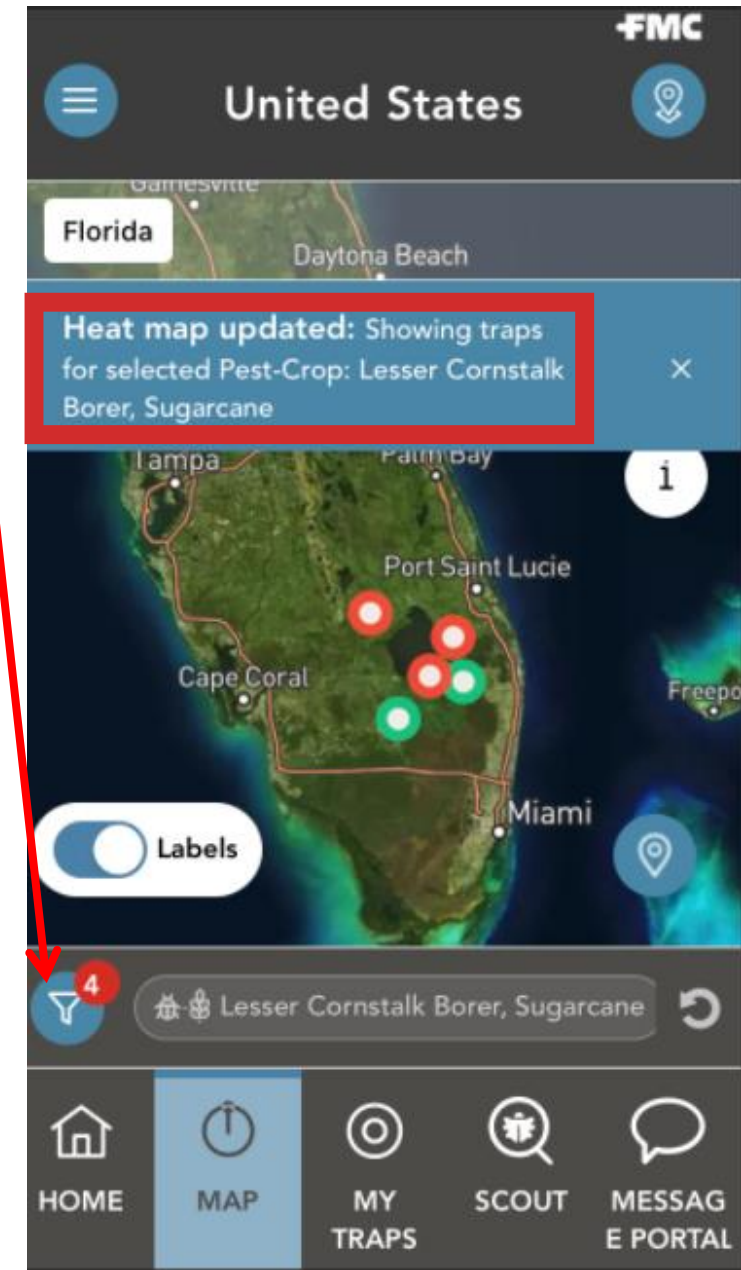

Καρτέλα Χάρτη Θερμικός Χάρτης / Φίλτρα Παγίδων

- Χρησιμοποιείτε το φίλτρο για να ρυθμίσετε την προβολή του θερμικού χάρτη με βάση την πίεση των εχθρών ή με βάση τους εχθρούς και τις καλλιέργειες.
- Αυτό επιτρέπει την εύκολη οργάνωση και μια καθαρή απεικόνιση κατά την πλοήγηση μεταξύ των διάφορων πεδίων.
- Τα επιλεγμένα φίλτρα απεικονίζονται στην οθόνη του κινητού σας.