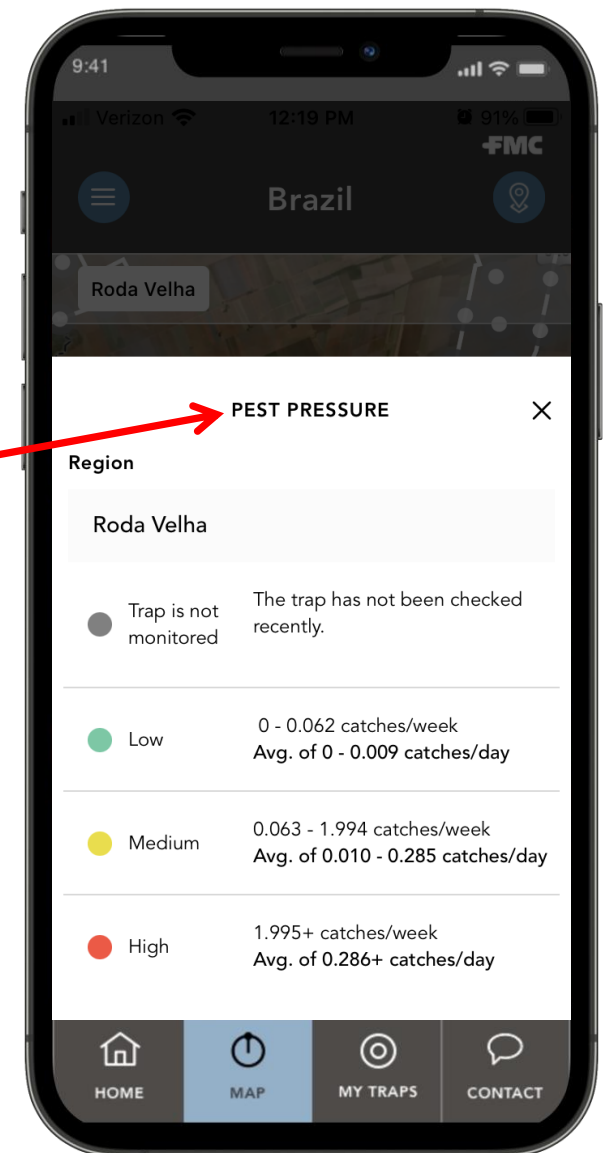

## 5. Ενότητα Καιρού:

(λεπτομέρειες στην επόμενη σελίδα)

# Αρχική οθόνη– Καιρός

**Ενότητα Καιρού:** η πρόβλεψη μπορεί να προβληθεί από την αρχική οθόνη ή για διαφορετικές τοποθεσίες, συμπεριλαμβανομένης της φάρμας σας

See the current weather conditions for your location on the ArcTM home screen

Navigate into the weather module to see comprehensive current, hourly, and 10-day weather data

Επεξεργασία Τοποθεσίας

# Καρτέλα Χάρτη Θερμικός Χάρτης / Υπόμνημα πίεσης του εχθρού

- Απεικόνιση του χάρτη με τις γεωγραφικές θέσεις των παγίδων και θερμικός χάρτης που δείχνει τα τρέχοντα επίπεδα της πίεσης του εχθρού.
- Επιλέξτε το εικονίδιο πληροφοριών για να εμφανίσετε ένα υπόμνημα που καθορίζει τα χρώματα για το χάρτη πίεσης του εχθρού.
- Τα όρια μέτρησης του εχθρού που αντικατοπτρίζονται στον χάρτη θερμότητας μπορούν να προσαρμοστούν από τον διαχειριστή της FMC κατόπιν σχετικού αιτήματος.