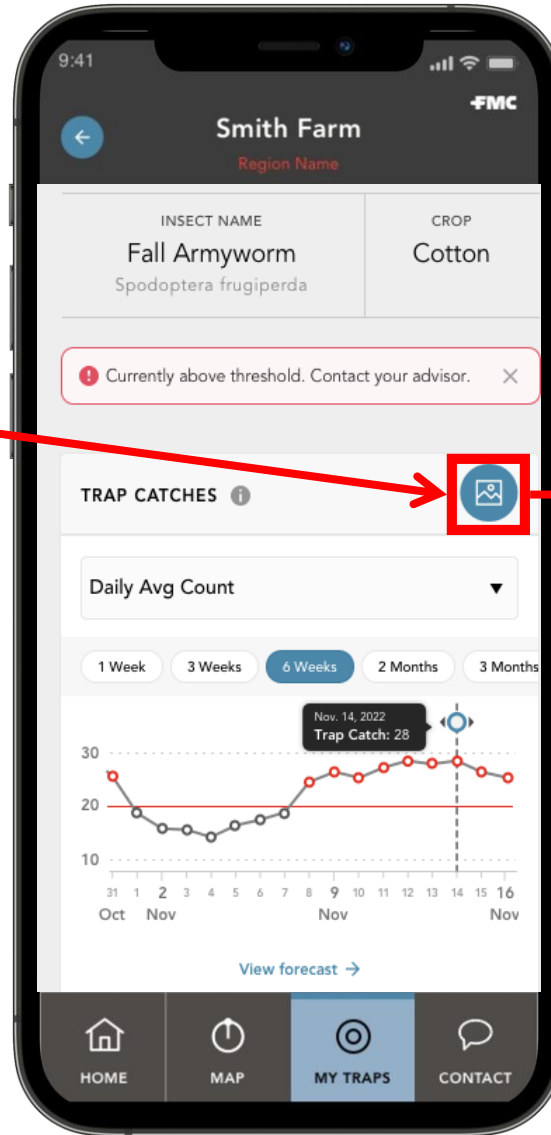

# Οι παγίδες μου Προβολές γραφήματος και καταμέτρησης

- Όταν ο χρήστης επιλέγει μια παγίδα, μια προβολή γραφήματος θα εμφανιστεί, για να δείξει τη δραστηριότητα παγίδευσης. Αυτός ο αριθμός είναι προσαρμόσιμος για προβολή ως ημερήσιος μέσος όρος, πραγματικός ή αθροιστικός.
- Αν η παγίδα έχει καταχωρημένες παρατηρήσεις πεδίου, μπορείτε να δείτε τα αποτελέσματα εδώ.

## Οι παγίδες μου / Εικόνες

➤ Οι εικόνες των παγίδων μπορούν να προβληθούν κάνοντας κλικ στο μπλε εικονίδιο.

➤ Μόλις ο χρήστης εξέλθει από την εικόνα της παγίδας, θα ανακατευθυνθεί στην καρτέλα του χάρτη για να δει τη θέση της παγίδας.