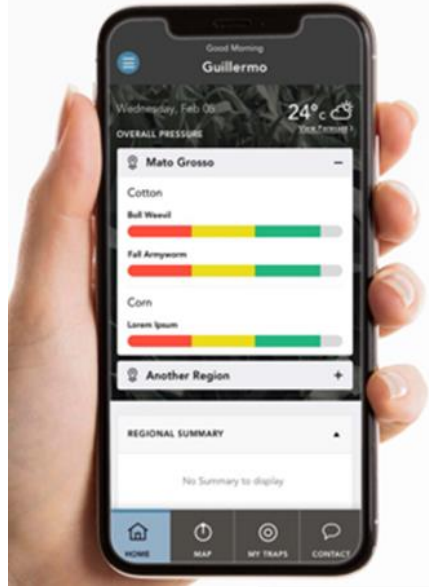

## 3. Μηνύματα:

Εμφανίζει συνομιλίες από εκπροσώπους της FMC (αμφίδρομα μηνύματα).

## 4. Ρυθμίσεις λογαριασμού:

Οι χρήστες μπορούν να αποσυνδεθούν, να ενημερώσουν τον κωδικό πρόσβασης τους, να ελέγξουν την έκδοση της εφαρμογής, να έχουν πρόσβαση στους όρους και προϋποθέσεις, στην πολιτική απορρήτου, και αποποίηση ευθυνών, τη διαγραφή του λογαριασμού τους και προσθήκη ή επεξεργασία των αγροκτημάτων τους.

## 5. Ενότητα Καιρού:

(λεπτομέρειες στην επόμενη σελίδα)

# Αρχική οθόνη– Καιρός

**Ενότητα Καιρού:** η πρόβλεψη μπορεί να προβληθεί από την αρχική οθόνη ή για διαφορετικές τοποθεσίες, συμπεριλαμβανομένης της φάρμας σας

See the current weather conditions for your location on the ArcTM home screen