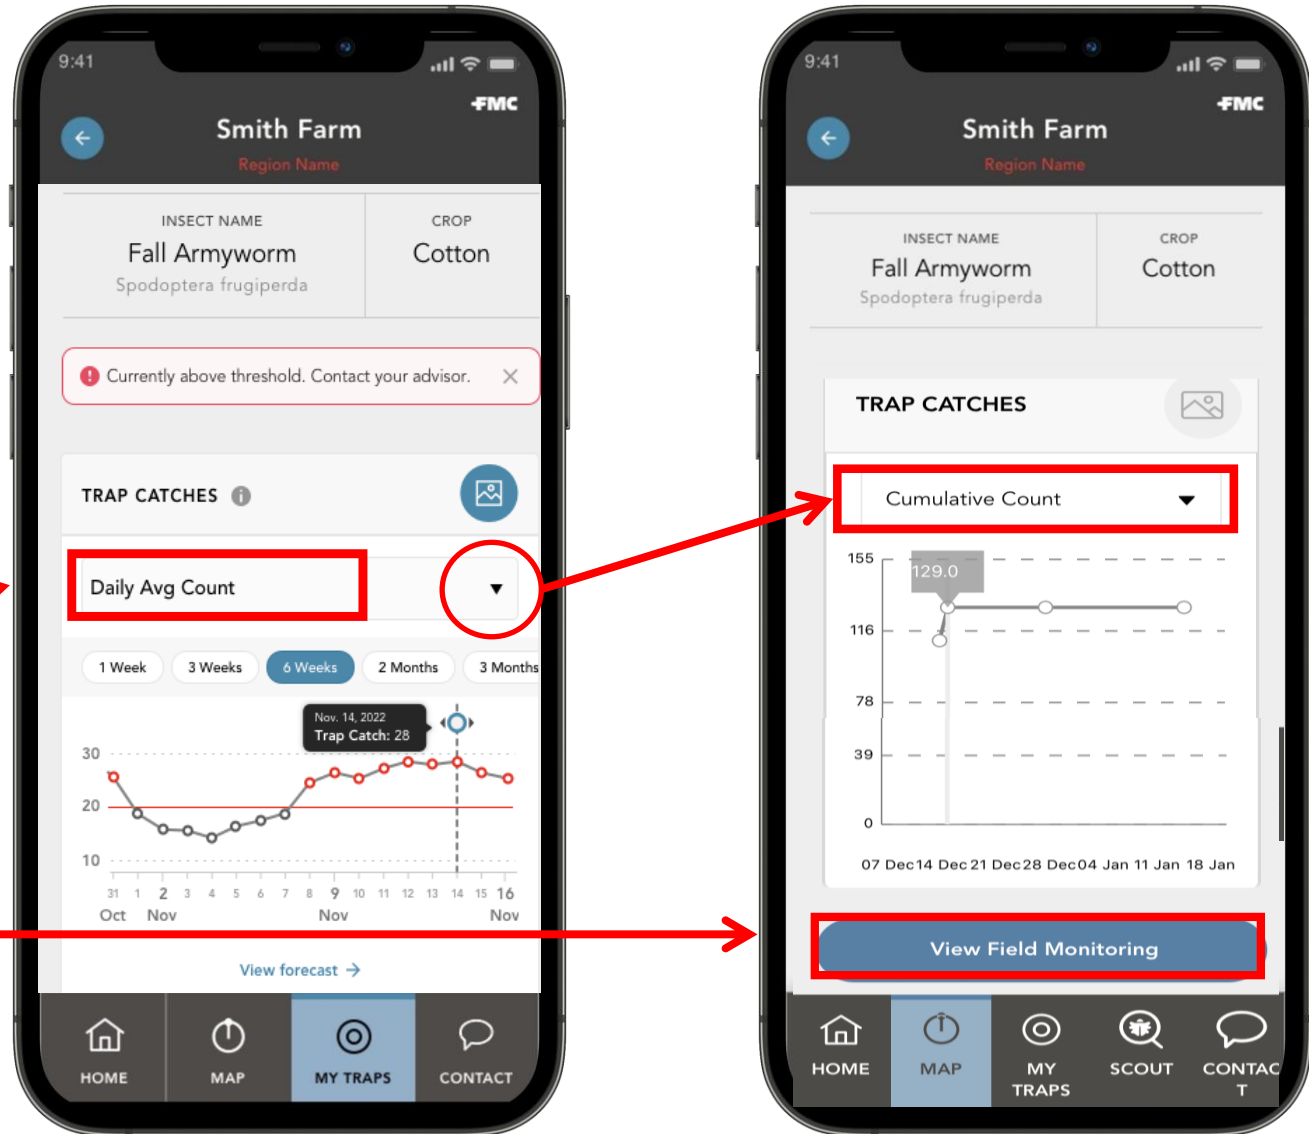

Οι παγίδες μου Προβολές γραφήματος και καταμέτρησης

- Όταν ο χρήστης επιλέγει μια παγίδα, μια προβολή γραφήματος θα εμφανιστεί, για να δείξει τη δραστηριότητα παγίδευσης. Αυτός ο αριθμός είναι προσαρμόσιμος για προβολή ως ημερήσιος μέσος όρος, πραγματικός ή αθροιστικός.
- Αν η παγίδα έχει καταχωρημένες παρατηρήσεις πεδίου, μπορείτε να δείτε τα αποτελέσματα εδώ.