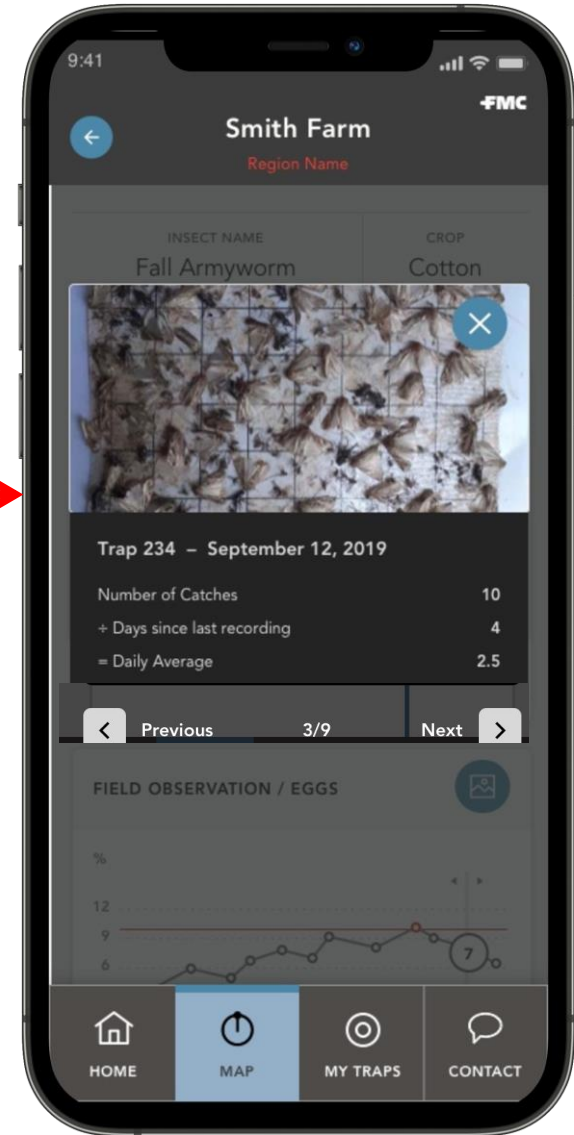

# Οι παγίδες μου Προβολές γραφήματος και καταμέτρησης

- Όταν ο χρήστης επιλέγει μια παγίδα, μια προβολή γραφήματος θα εμφανιστεί, για να δείξει τη δραστηριότητα παγίδευσης. Αυτός ο αριθμός είναι προσαρμόσιμος για προβολή ως ημερήσιος μέσος όρος, πραγματικός ή αθροιστικός.
- Αν η παγίδα έχει καταχωρημένες παρατηρήσεις πεδίου, μπορείτε να δείτε τα αποτελέσματα εδώ.

## Οι παγίδες μου / Εικόνες

➤ Οι εικόνες των παγίδων μπορούν να προβληθούν κάνοντας κλικ στο μπλε εικονίδιο.

➤ Μόλις ο χρήστης εξέλθει από την εικόνα της παγίδας, θα ανακατευθυνθεί στην καρτέλα του χάρτη για να δει τη θέση της παγίδας.